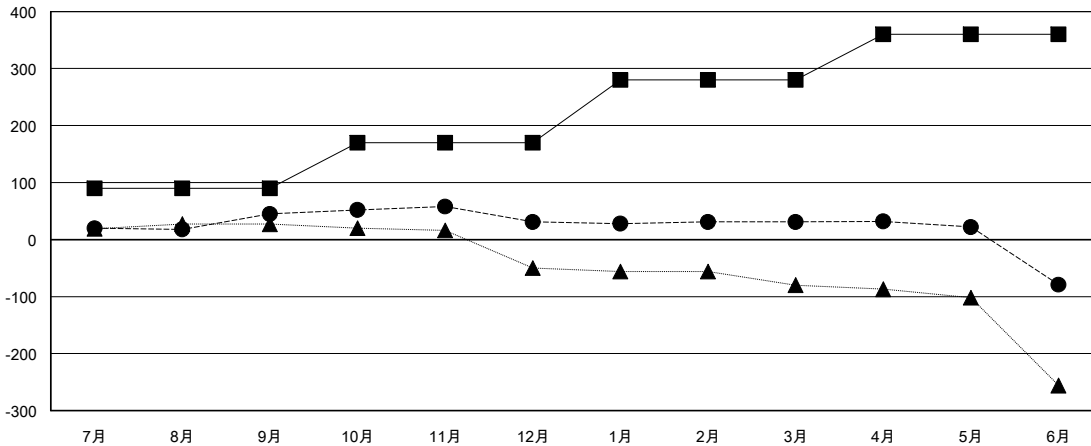

MONTHLY MEMBERSHIP PROGRESS REPORT

District 336 B

Results as of: 06/30/2018

GMT: MASAYOSHI MARUYAMA, YASUHISA NAKAMURA

地域 JAPAN

GMT会則地域

クラブ			
結果 : 2017-2018			
四半期	新クラブ目標	新クラブ	解散クラブ
7月/8月/9月	0	1	0
10月/11月/12月	0	0	1
1月/2月/3月	1	0	0
4月/5月/6月	0	0	0

名			
結果 : 2017-2018			
四半期	会員純増目標	会員増強実績	退会者(転籍を含む) 実際
7月/8月/9月	90	108	61
10月/11月/12月	80	50	62
1月/2月/3月	110	51	51
4月/5月/6月	80	47	156

新クラブ目標及び実績累計

会員目標及び実績累計

解散クラブ: 1	67 CLUBS OF 95 一名以上の新会員を登録	男女別 男性 2,529 (82.40%) 女性 540 (17.60%) 女性%年度目標: 5%
退会者 物故会員 23 クラブ解散 16 その他 291 合計 330	会員累計データを見るには、ここをクリック	世帯主/家族会員合計 0 国際会費半額の家族会員 0